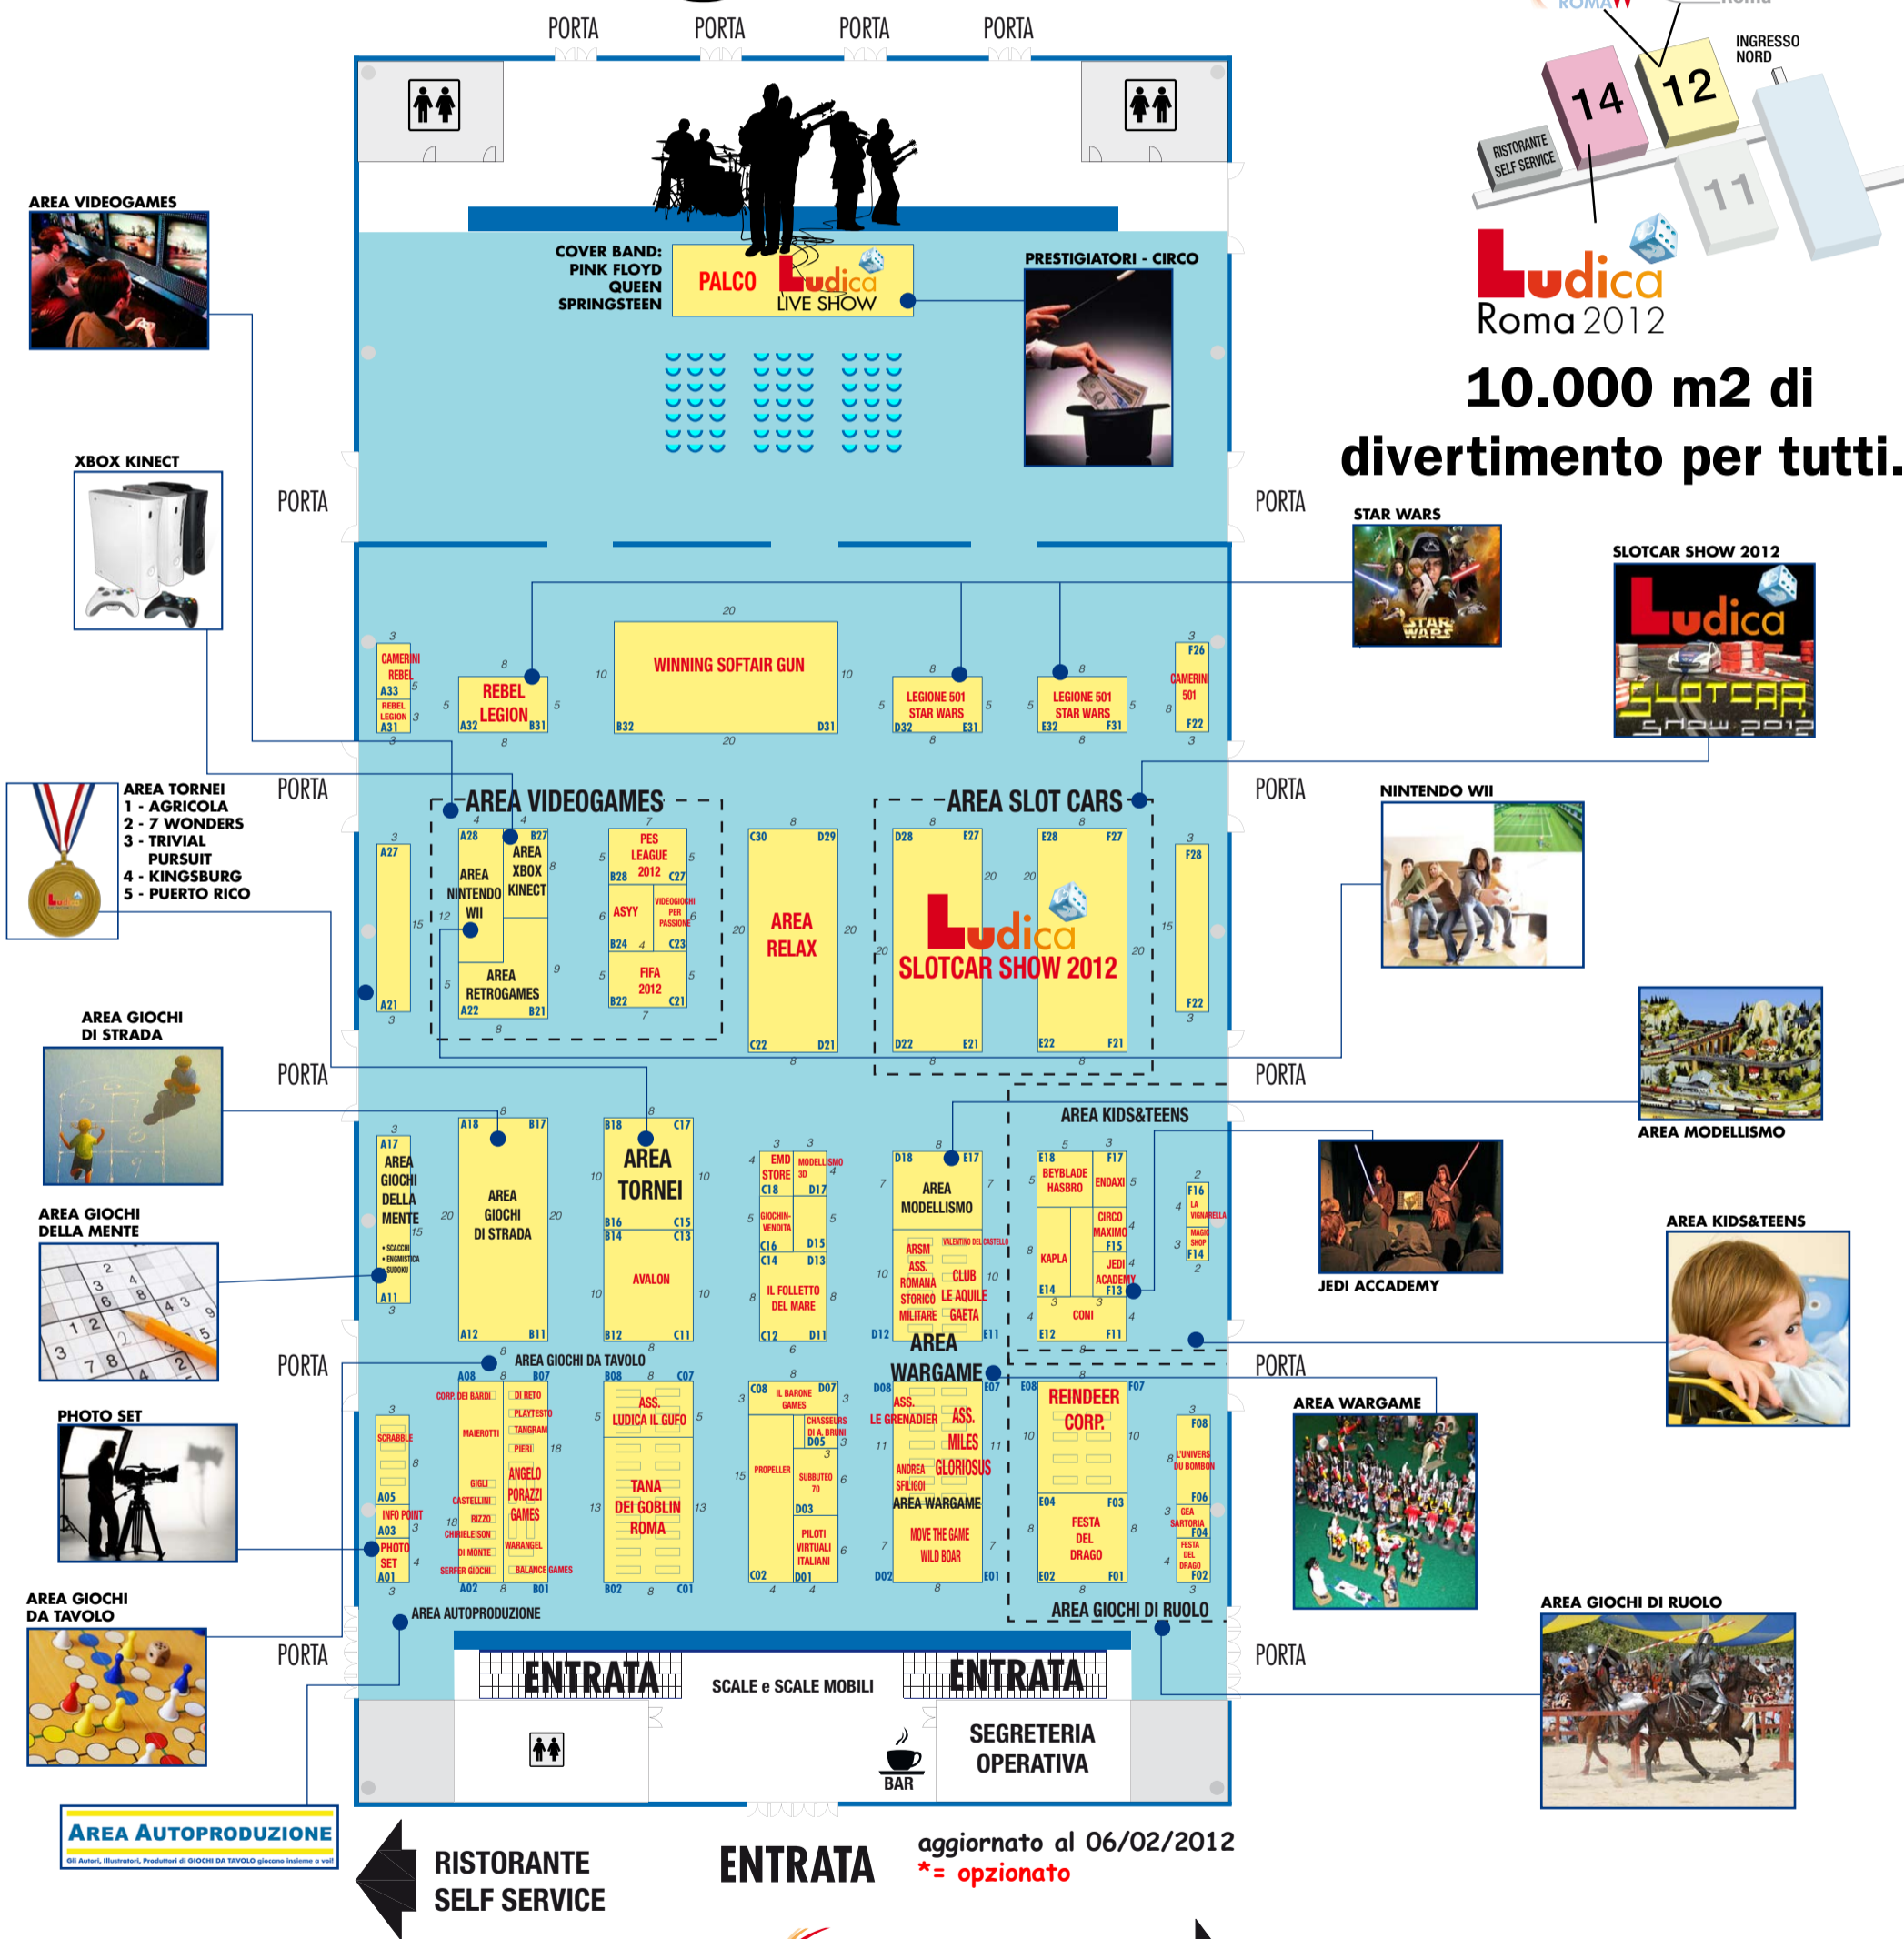

Fiera di Roma • 10 - 12 Febbraio 2012

## Padiglione 14

In contemporanea con:

Ludica  
Roma 2012

10.000 m2 di  
divertimento per tutti...

ORGANIZZATO DA:

italiaCrea Srl

Via Antonio Gramsci, 57 - 20032 Cormano (MI) - Italy  
Tel. +39 02 66301754 - Fax +39 02 66304325  
www.italiacrea.it - info@italiacrea.it